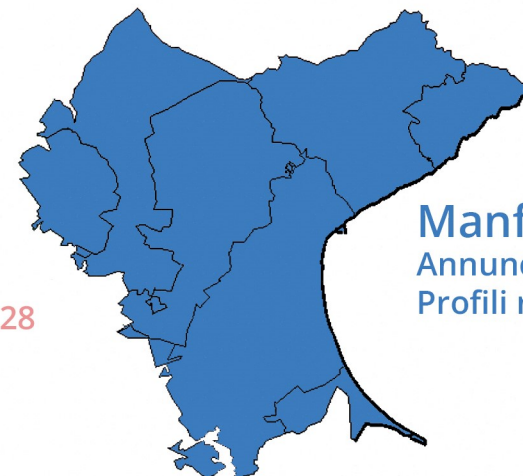

Manfredonia
Annunci: 2
Profili richiesti: 3

Ascoli Satriano
Annunci: 4
Profili richiesti: 14