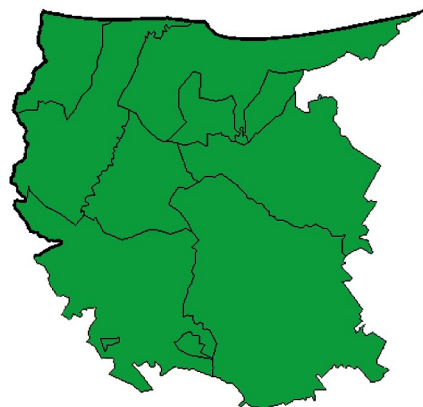

Ambito territoriale di FOGGIA

Agenzia Regionale Politiche Attive del Lavoro - Puglia

Report n. 5
Annunci: 44
Profili richiesti: 105

San Severo
Annunci: 7
Profili richiesti: 12

Vico del Gargano
Annunci: 4
Profili richiesti: 13

Lucera
Annunci: 1
Profili richiesti: 1

Foggia
Annunci: 14
Profili richiesti: 28

Manfredonia
Annunci: 2
Profili richiesti: 3

Ascoli Satriano
Annunci: 4
Profili richiesti: 14

Cerignola
Annunci: 12
Profili richiesti: 34