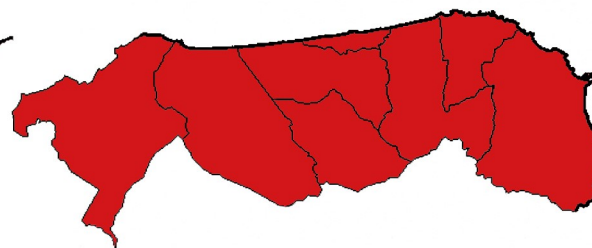

Ambito territoriale di FOGGIA

Agenzia Regionale Politiche Attive del Lavoro - Puglia

Report n. 5
Annunci: 44
Profili richiesti: 105

San Severo
Annunci: 7
Profili richiesti: 12

Vico del Gargano
Annunci: 4
Profili richiesti: 13

Lucera
Annunci: 1
Profili richiesti: 1

Foggia
Annunci: 14
Profili richiesti: 28

Manfredonia
Annunci: 2
Profili richiesti: 3

Ascoli Satriano
Annunci: 4
Profili richiesti: 14

Cerignola
Annunci: 12
Profili richiesti: 34